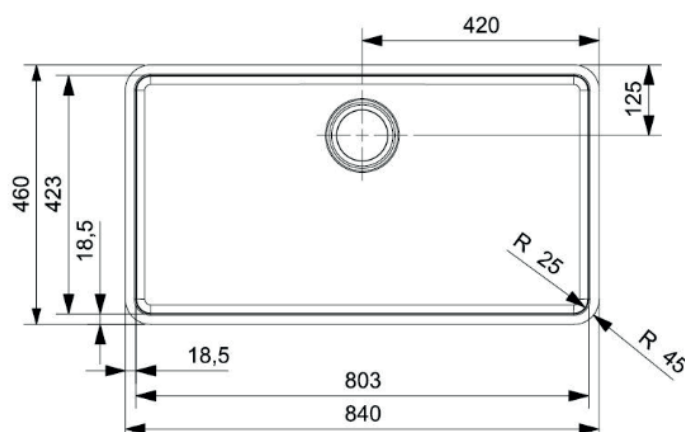

Ohio 80x42 køkkenvask Udskæringsmål

Varenr. : R15766

VVS-nr.: 681307409

Godstykkelse:

0,9 mm

Min. skabsbredde:

900 mm

UDSKÆRINGSMÅL

Underlimning

AUSSPARURNG

Unterbauspüle

CUTOUT

Underbuild

LAVABO®

R 26,5

423

803